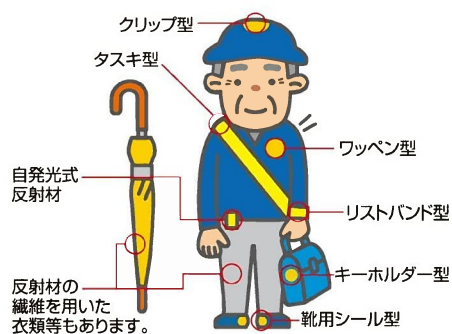

愛知県

交通死亡事故 多発警報

期間:3月31日(木)~4月9日(土)

反射材の活用

早めのライト点灯

ヘルメットの着用

思いやり運転