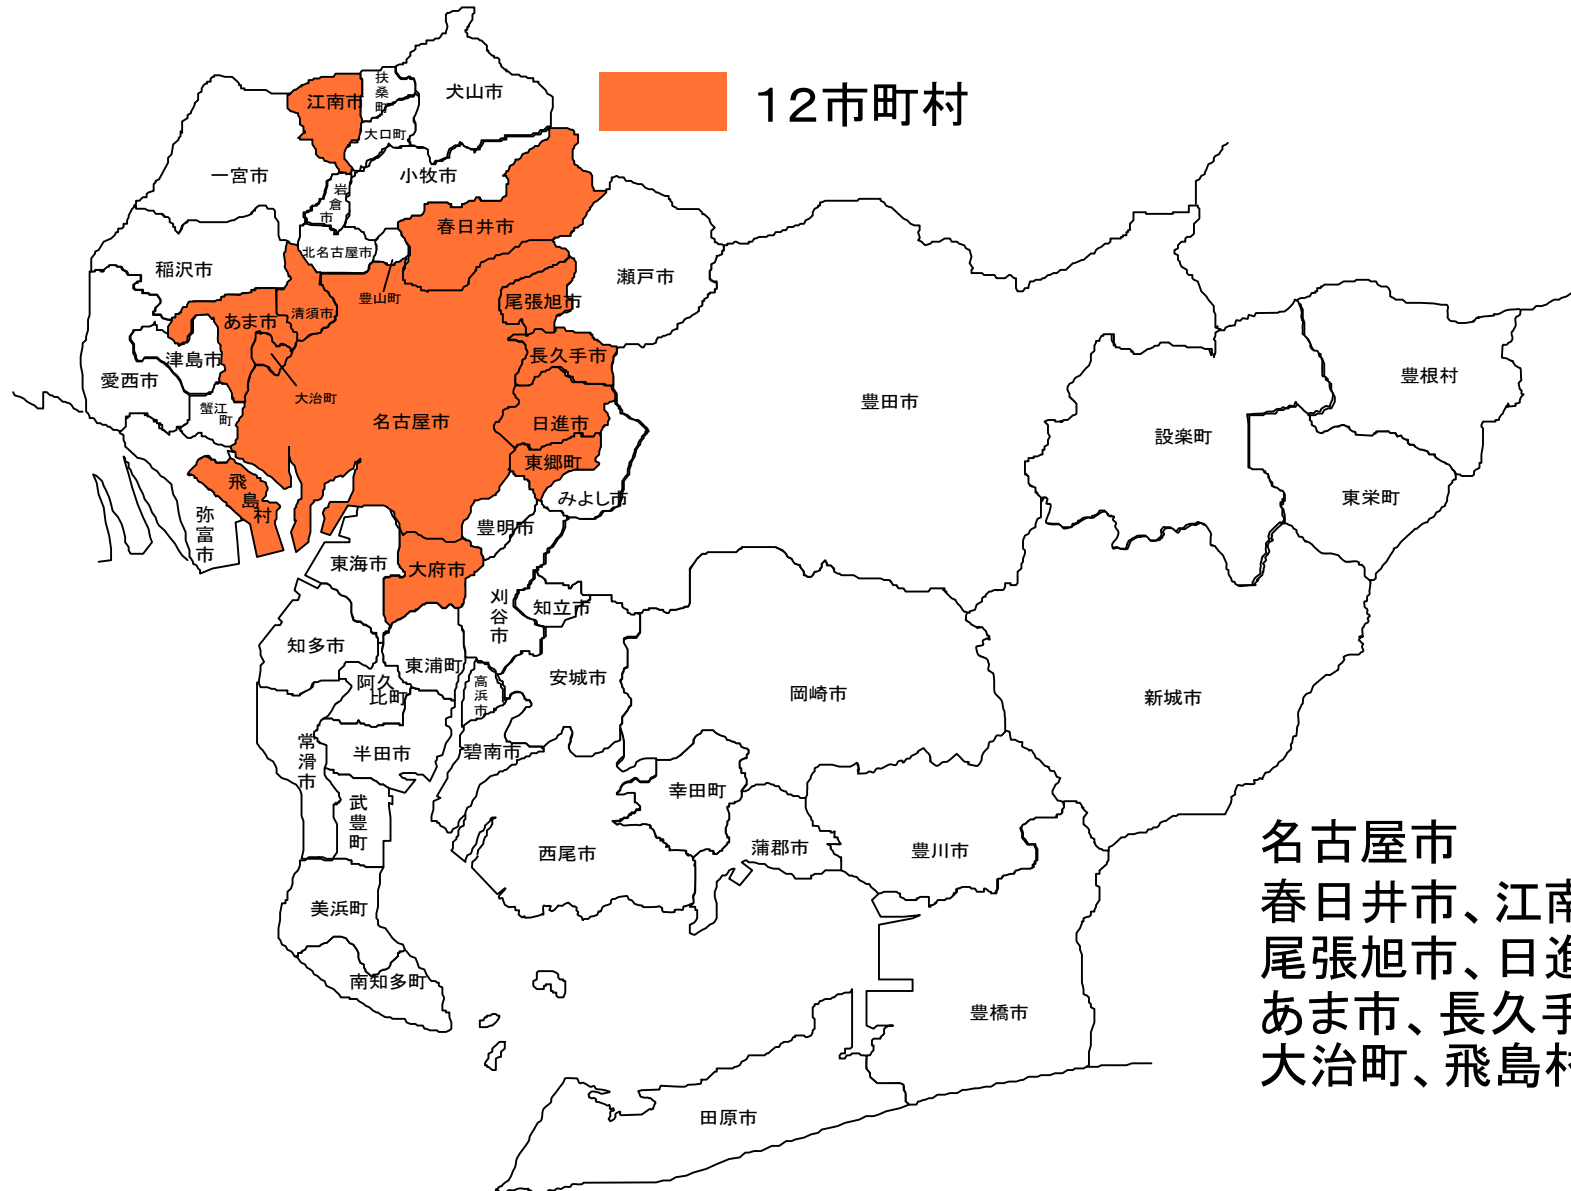

重点措置を講じるべき区域(措置区域)

名古屋市
春日井市、江南市、大府市、
尾張旭市、日進市、清須市、
あま市、長久手市、東郷町、
大治町、飛島村